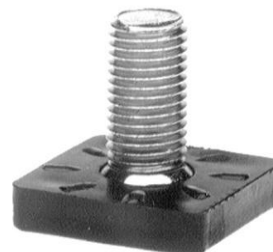

Stavěcí nožka - čtvercová podstava

Barva: černá

Materiál: PE, šroub - pozinkovaná ocel

Příklady použití: podnože pod stoly, kovové konstrukce, regály

A/mm	H/mm	L/mm	M	Katalogové číslo	Množství	Cena bez DPH
20	6.3	16	M 8	LV20M0820	2ks	32,-
20	6.3	36	M 8	LV20M0840	2ks	33,-
25	8	16	M 8	LV25M0820	2ks	25,-
25	8	26	M 8	LV25M0830	2ks	27,-
25	8	36	M 8	LV25M0840	2ks	29,-
25	8	46	M 8	LV25M0850	2ks	32,-
25	8	25	M10	LV25M1030	2ks	33,-
25	8	35	M10	LV25M1040	2ks	36,-
30	8	15	M10	LV30M1020	2ks	33,-
30	8	35	M10	LV30M1040	2ks	39,-
40	8	45	M10	LV40M1050	2ks	39,-