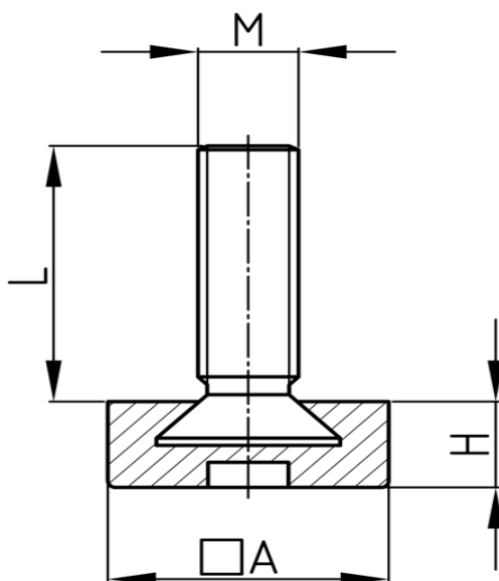

Stavěcí nožka - čtvercová podstava

Barva: černá

Materiál: PE, šroub - pozinkovaná ocel

Příklady použití: podnože pod stoly, kovové konstrukce, regály

A/mm	H/mm	L/mm	M	Katalogové číslo	Množství	Cena bez DPH
20	6.3	16	M 8	LV20M0820	2ks	32,-
20	6.3	36	M 8	LV20M0840	2ks	33,-
25	8	16	M 8	LV25M0820	2ks	25,-
25	8	26	M 8	LV25M0830	2ks	27,-
25	8	36	M 8	LV25M0840	2ks	29,-
25	8	46	M 8	LV25M0850	2ks	32,-
25	8	25	M10	LV25M1030	2ks	33,-
25	8	35	M10	LV25M1040	2ks	36,-
30	8	15	M10	LV30M1020	2ks	33,-
30	8	35	M10	LV30M1040	2ks	39,-
40	8	45	M10	LV40M1050	2ks	39,-